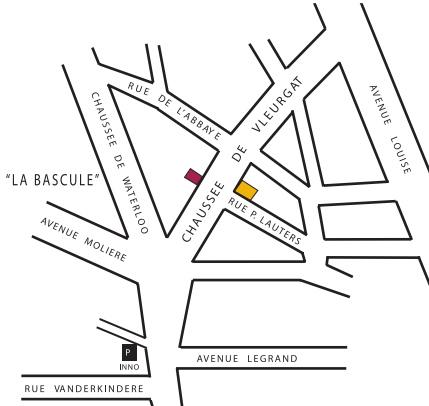

COPYrush

Photocopies digitales n/b et couleurs au départ de tous vos supports, papiers ou informatiques. Une vraie permanence infographiste à votre service. Brochages de tous types, du dos carré à l'agrafage. De multiples possibilités de finitions pour tous vos documents. Mémoires étudiants et syllabus scolaires. Grande expérience dans la réalisation de classeurs pour séminaires et de newsletters périodiques. De plus en plus de copies confidentielles de dossiers juridiques, de cahiers de charges et de business plan avec, souvent, leur archivage informatique.... Toujours sur notre vaste matériel digital Canon. Toujours après un devis gratuit. Et toujours prise et remise de vos travaux en vos bureaux... Grâce à notre exceptionnelle maîtrise du RUSH, même de nuit...ou sur rendez-vous.

Ouvert en semaine de 8h30 à 19h00 - Le samedi de 10h00 à 18h00
Chaussée de Vleurgat 302 - 1050 Bruxelles (La Bascule)
tél. 02 646 74 54 - fax 02 646 76 29 - e.mail copyrush@brutele.be

COPYrush

Du self-service... ... vers l'atelier professionnel!

Un rush en fin de journée? Un séminaire dès l'aube? Des milliers de copies à livrer partout en Belgique? Nous relevons ces défis depuis près de vingt ans. Dès réception de vos documents, prêts à dupliquer ou encore à finaliser, notre important parc d'imprimantes digitales se met à votre service.

Nous offrons, en plus, la rare capacité de réaliser des produits mixtes "offset-copie" et la disponibilité de tout type de façonnage. Bouclez enfin vos travaux **dans le confort!** Vos produits "rush" partiront à l'heure promise via courrier express, ou seront livrés par nos soins. La souplesse de notre structure garantit des délais et des prix serrés, le confort en prime... Notre ambition: être à vos côtés au hasard d'un stress et construire avec vous une relation durable "win-win".